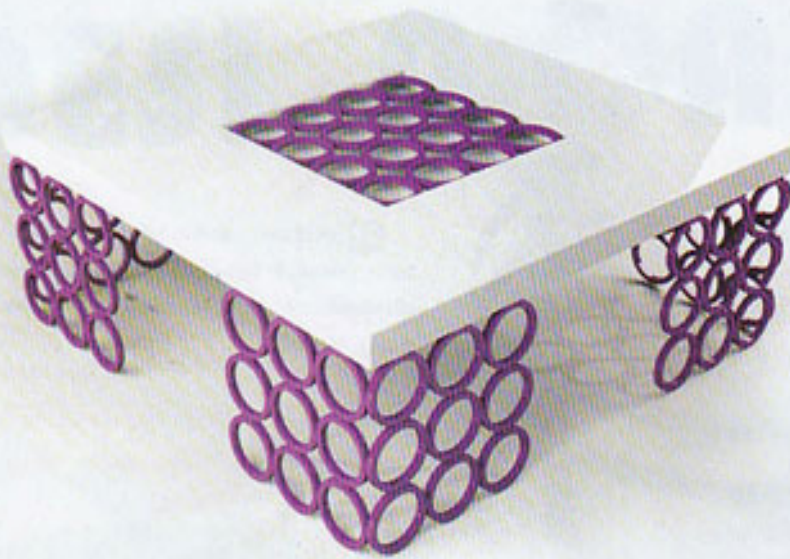

രഞ്ജിത്ത് പുത്തൻപുറയിൽ
ഇന്റീരിയർ ഡിസൈനർ
രഞ്ജിത്ത് അസോസിയേറ്റ്സ്
website:
www.ranjithassociates.com
email:
ranjithputhenpuzha@gmail.com
ഫോൺ: 9847438814

ബ്ലോക്കിൽ നിന്ന് ഡിസൈൻ ചെയ്ത ഈ കോഫി ടേബിളുകൾക്ക് സോളിഡ് വ്യൂഡാണ് ഉപയോഗിച്ചിരിക്കുന്നത്. പുത്തൻ ഇഞ്ച് കനമുള്ള എഡ്ജ് പൊളിഷ്ഡ് ഗ്ലാസാണ് ടേബിൾ ടോപ്പായി ഉപയോഗിച്ചിരിക്കുന്നത്.

ഇറ്റാലിയൻ മാർബിളിൽ മനോഹരമായ ടേബിൾ ടോപ്പ്, പ്രൊ കാലുകൾക്ക് അഴകേകാൻ മാറ്റ് മേലാമിൻ ഫിനിഷ് ചെയ്ത മെറ്റൽ.

പ്ലാസ്റ്റിക് മിഴിവ് ഇത്ര മനോഹരമാക്കാൻ വാഹനങ്ങൾക്ക് ഉപയോഗിക്കുന്ന ഓട്ടോമോട്ടീവ് പെയിന്റ്, പ്രൊ ഫർളെക്സിബിൾ പ്ലാസ്റ്റിക്, മറൈൻ പ്ലാസ്റ്റിക്, ഫർളെക്സിബിൾ വെനിർ എന്നിവയും ഉപയോഗിച്ചിട്ടുണ്ട്.

ഇറ്റാലിയൻ മാർബിളും വുഡും ചേർന്ന ടേബിൾ ടോപ്പിന്റെ വ്യത്യസ്തതയ്ക്ക് മാറ്റ് കൂട്ടാൻ ഫർളെക്സിബിൾ പ്ലാസ്റ്റിക് തീർത്ത അടിപൊളി സ്ക്രൂചർ പൊളിഷ്ഡ് ഫിനിഷാണ് മറ്റൊരു പ്രത്യേകത.

ഈ കാണുന്ന വളയങ്ങൾക്ക് മെറ്റൽ, ടേബിളിന്റെ ബാക്കിഭാഗത്തിന് പ്ലാസ്റ്റിക് ഡി. എഫ്. എഫ്. എന്നിവയും. നിറങ്ങൾ കിട്ടി ലനാക്കാൻ ഓട്ടോമോട്ടീവ് പെയിന്റിംഗ്.