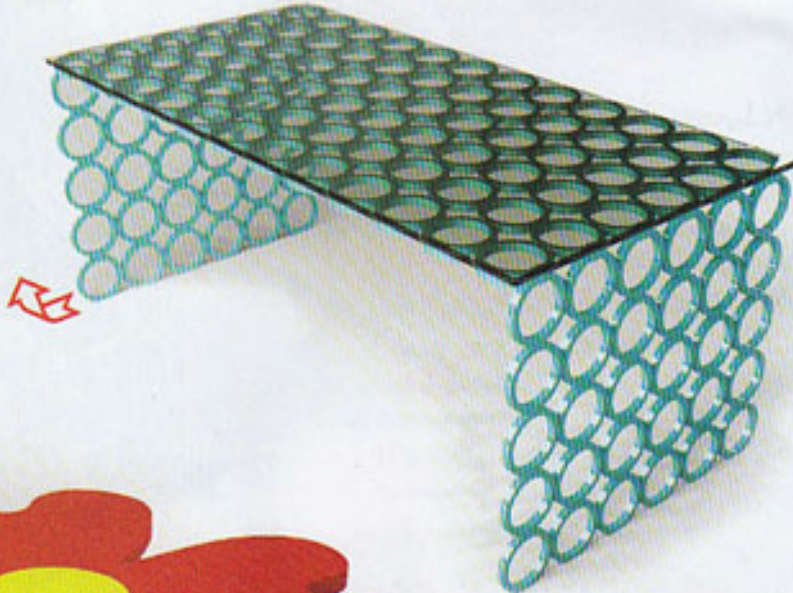

ഇറ്റാലിയൻ മാർബിളിൽ മനോഹരമായ ടേബിൾ ടോപ്പ്, പ്രൊ കാലുകൾക്ക് അഴകേകാൻ മാറ്റ് മേലാമിൻ ഫിനിഷ് ചെയ്ത മെറ്റൽ.

പ്ലാസ്റ്റിക് മിഴിവ് ഇത്ര മനോഹരമാക്കാൻ വാഹനങ്ങൾക്ക് ഉപയോഗിക്കുന്ന ഓട്ടോമോട്ടീവ് പെയിന്റ്, പ്രൊ ഫർളെക്സിബിൾ പ്ലാസ്റ്റിക്, മറൈൻ പ്ലാസ്റ്റിക്, ഫർളെക്സിബിൾ വെനിർ എന്നിവയും ഉപയോഗിച്ചിട്ടുണ്ട്.

ഇറ്റാലിയൻ മാർബിളും വുഡും ചേർന്ന ടേബിൾ ടോപ്പിന്റെ വ്യത്യസ്തതയ്ക്ക് മാറ്റ് കൂട്ടാൻ ഫർളെക്സിബിൾ പ്ലാസ്റ്റിക് തീർത്ത അടിപൊളി സ്ക്രൂചർ പൊളിഷ്ഡ് ഫിനിഷാണ് മറ്റൊരു പ്രത്യേകത.

ഈ കാണുന്ന വളയങ്ങൾക്ക് മെറ്റൽ, ടേബിളിന്റെ ബാക്കിഭാഗത്തിന് പ്ലാസ്റ്റിക് ഡി. എഫ്. എഫ്. എന്നിവയും. നിറങ്ങൾ കിട്ടി ലനാക്കാൻ ഓട്ടോമോട്ടീവ് പെയിന്റിംഗ്.

മെറ്റൽ, ഗ്ലാസ്, മരം ഉപയോഗിച്ച് അടിപൊളിയൊരു ടേബിൾ. 12 ഇഞ്ച് കനത്തിലുള്ള ഗ്ലാസ് കൊണ്ടുള്ള ടേബിൾ ടോപ്പ്.

ഈ വിഭാഗം നിൽക്കുന്ന പൂവിൽ തിർത്തത് പ്ലാസ്റ്റിക്, കാർഡ്ബോർഡ് മെറ്റൽ, ഉപയോഗിച്ചിട്ടുണ്ട്.

മിരത്തിൽ തിർത്ത ടേബിൾ ടോപ്പിനൊപ്പം പൂവിന്റെ അഴക്, കറുപ്പും വെളുപ്പും നൽകുന്ന മായികതയും.