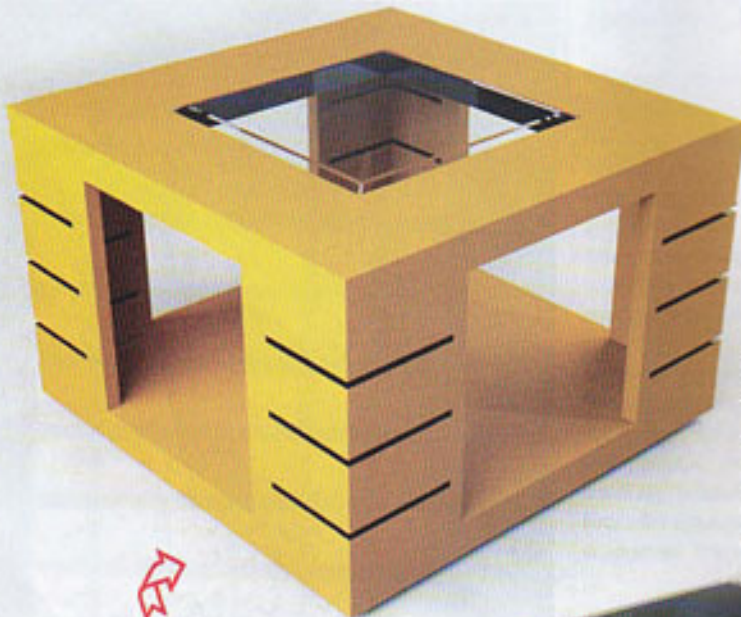

DESIGN CAFÉ

ഇന്റീരിയർ ഡിസൈനറായ രഞ്ജിത്ത് ഭവനത്തിന് വേണ്ടി ഡിസൈൻ ചെയ്ത എക്സ്ക്യൂസീവ് കോഫി ടേബിളുകൾ. ബ്ലോക്ക്, വൃത്തം, ത്രികോണം, പൂക്കൾ എന്നിവയിൽ നിന്നെല്ലാം പ്രചോദനങ്ങൾക്കൊണ്ടാണ് ഡിസൈനുകൾ ഒരുക്കിയത്

രഞ്ജിത്ത് പുത്തൻപുറയിൽ
ഇന്റീരിയർ ഡിസൈനർ
രഞ്ജിത്ത് അസോസിയേറ്റ്സ്
website:
www.ranjithassociates.com
email:
ranjithputhenpuzha@gmail.com
ഫോൺ: 9847438814

ബ്ലോക്കിൽ നിന്ന് ഡിസൈൻ ചെയ്ത ഈ കോഫി ടേബിളുകൾക്ക് സോളിഡ് വ്യൂഡാണ് ഉപയോഗിച്ചിരിക്കുന്നത്. പുത്തൻ ഇഞ്ച് കനമുള്ള എഡ്ജ് പൊളിഷ്ഡ് ഗ്ലാസാണ് ടേബിൾ ടോപ്പായി ഉപയോഗിച്ചിരിക്കുന്നത്.