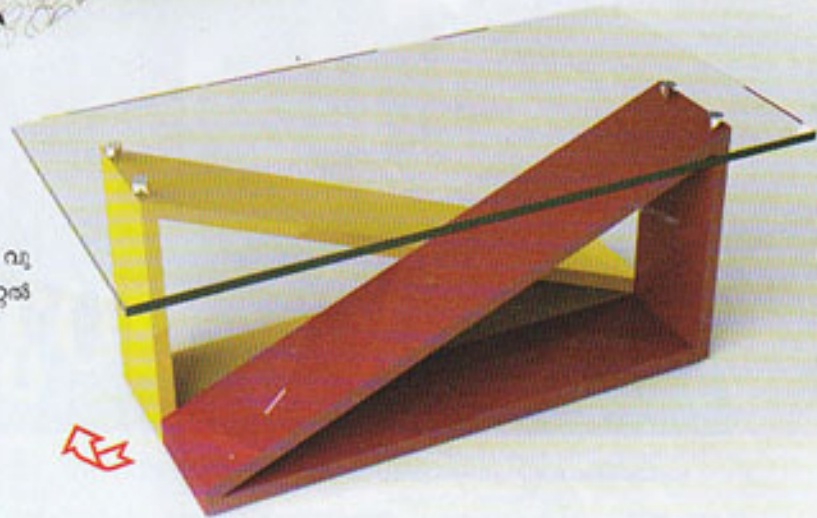

മിരത്തിൽ തിർത്ത ടേബിൾ ടോപ്പിനൊപ്പം പൂവിന്റെ അഴക്, കറുപ്പും വെളുപ്പും നൽകുന്ന മായികതയും.

സ്കൂൾ സുന്ദരമാക്കാൻ വൃദ്ധ്യം, ഗ്ലാസ് ഉറപ്പിച്ചിരിക്കുന്ന മെറ്റൽ സ്റ്റുഡും ഒരു ഡിസൈനർ ക്രീൻ.