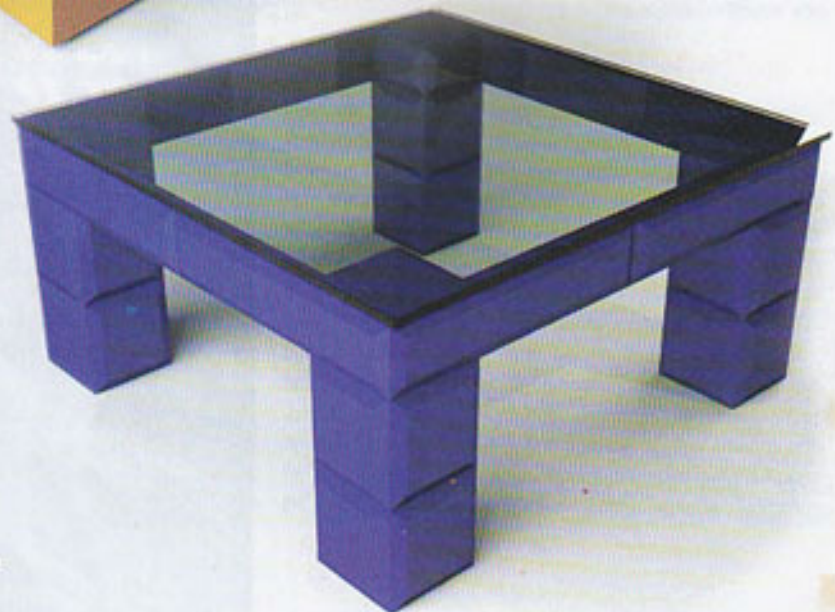

രഞ്ജിത്ത് പുത്തൻപുറയിൽ
ഇന്റീരിയർ ഡിസൈനർ
രഞ്ജിത്ത് അസോസിയേറ്റ്സ്
website:
www.ranjithassociates.com
email:
ranjithputhenpuzha@gmail.com
ഫോൺ: 9847438814

ബ്ലോക്കിൽ നിന്ന് ഡിസൈൻ ചെയ്ത ഈ കോഫി ടേബിളുകൾക്ക് സോളിഡ് വ്യൂഡാണ് ഉപയോഗിച്ചിരിക്കുന്നത്. പുത്തൻ ഇഞ്ച് കനമുള്ള എഡ്ജ് പൊളിഷ്ഡ് ഗ്ലാസാണ് ടേബിൾ ടോപ്പായി ഉപയോഗിച്ചിരിക്കുന്നത്.