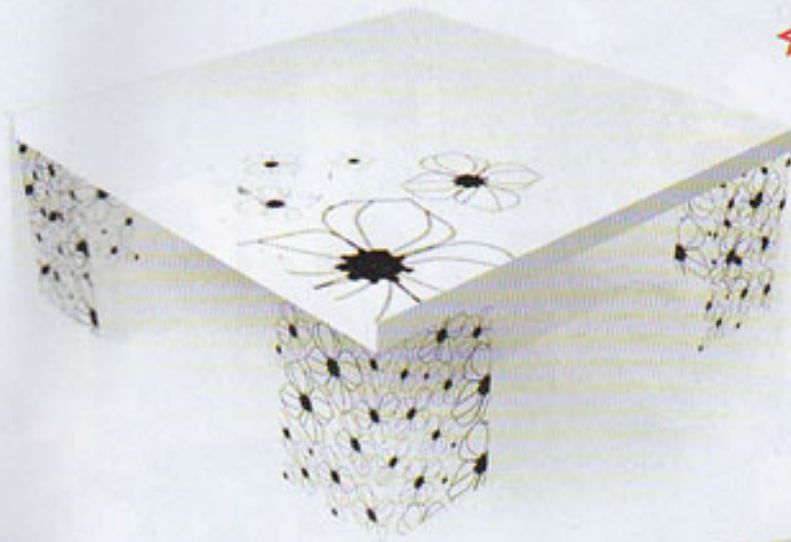

ഇറ്റാലിയൻ മാർബിളും വുഡും ചേർന്ന ടേബിൾ ടോപ്പിന്റെ വ്യത്യസ്തതയ്ക്ക് മാറ്റ് കൂട്ടാൻ ഫർളെക്സിബിൾ പ്ലാസ്റ്റിക് തീർത്ത അടിപൊളി സ്ക്രൂചർ പൊളിഷ്ഡ് ഫിനിഷാണ് മറ്റൊരു പ്രത്യേകത.

ഈ കാണുന്ന വളയങ്ങൾക്ക് മെറ്റൽ, ടേബിളിന്റെ ബാക്കിഭാഗത്തിന് പ്ലാസ്റ്റിക് ഡി. എഫ്. എഫ്. എന്നിവയും. നിറങ്ങൾ കിട്ടി ലനാക്കാൻ ഓട്ടോമോട്ടീവ് പെയിന്റിംഗ്.

മെറ്റൽ, ഗ്ലാസ്, മരം ഉപയോഗിച്ച് അടിപൊളിയൊരു ടേബിൾ. 12 ഇഞ്ച് കനത്തിലുള്ള ഗ്ലാസ് കൊണ്ടുള്ള ടേബിൾ ടോപ്പ്.

ഈ വിഭാഗം നിൽക്കുന്ന പൂവിൽ തിർത്തത് പ്ലാസ്റ്റിക്, കാർഡ്ബോർഡ് മെറ്റൽ, ഉപയോഗിച്ചിട്ടുണ്ട്.

മിരത്തിൽ തിർത്ത ടേബിൾ ടോപ്പിനൊപ്പം പൂവിന്റെ അഴക്, കറുപ്പും വെളുപ്പും നൽകുന്ന മായികതയും.